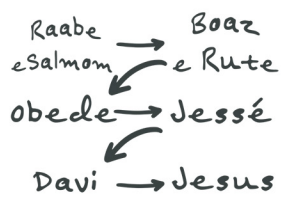

Por Que a Pequena Belém?
58-1228
JEFFERSONVILLE IN

Estimada Noiva que Tem o Sinal Aplicado

MAS ESTOU GRATO POR COMEÇAR AGORA, O ENCERRAMENTO deste ano velho, para começar um NOVO ANO.

mais do que VENCEDORES

No entanto, as vezes Deus usa essas pequenas coisas SIMPLES.

...nas mãos do Espírito Santo.

...um Pequeno e Fiel Rebanho de crentes

Será feito.

NÃO É DE ADMIRAR QUE Jesus TIVESSE QUE NASCER AÍ, POIS ELE ERA O Pão da Vida.

Redimido

NOSSO Parente

O MENOR DE SEUS DESEJOS ERA uma ordem PARA ELES.

Beth-casa E-I é Elohim

a primeira canção de natal

A FILA DO PÃO Pão da Vida MANÁ ESPIRITUAL

"A casa do Pão de Deus", BELÉM SIGNIFICA.

...eles CAPTARÃO A visão...