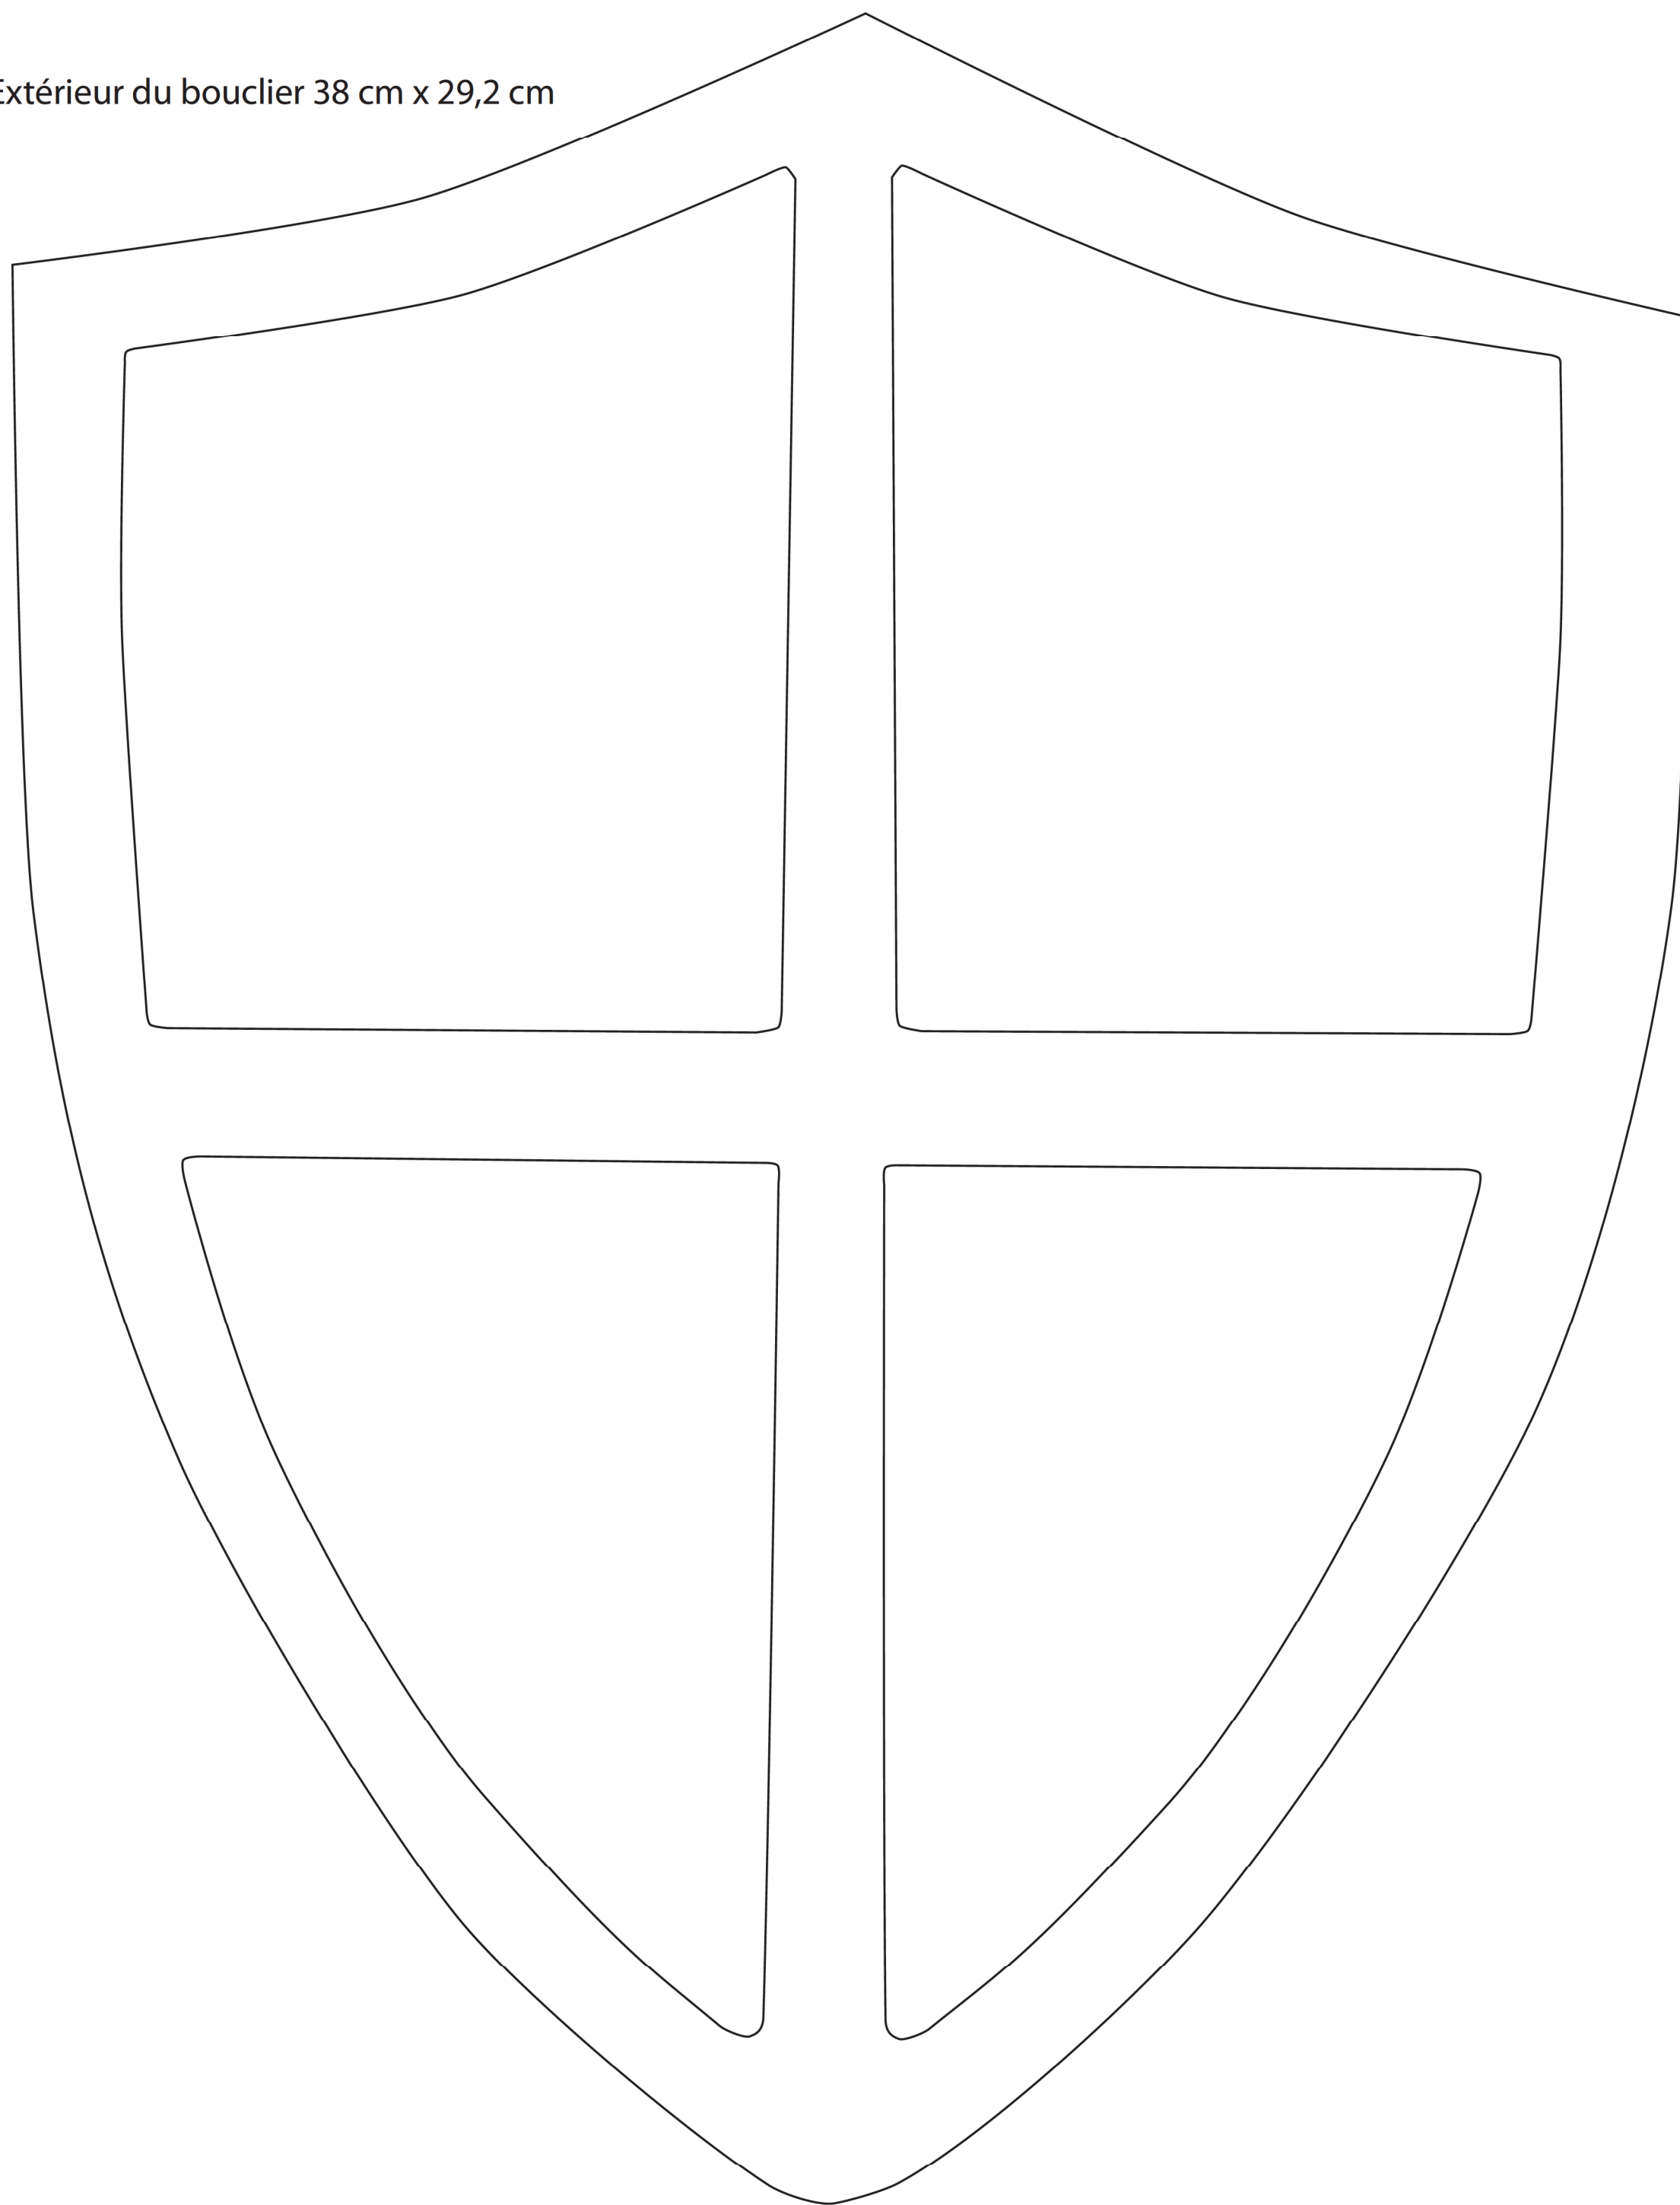

Base du bouclier 38 cm x 29,2 cm

Garde de l'épée 23,2 cm x 2,2 cm

Extérieur du bouclier 38 cm x 29,2 cm

Garde de l'épée 23,2 cm x 2,2 cm

Support FOI pour l'épée 12 cm x 5 cm x 2,5 cm

Épée 49,5 cm x 3,8 cm

Poignée pour l'arrière du bouclier 17,8 cm x 3,8 cm