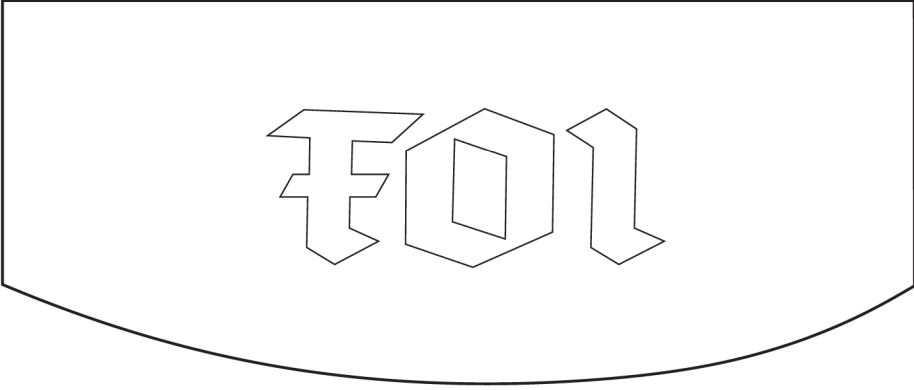

Base du bouclier 38 cm x 29,2 cm

Garde de l'épée 23,2 cm x 2,2 cm

Extérieur du bouclier 38 cm x 29,2 cm

Garde de l'épée 23,2 cm x 2,2 cm

Support FOI pour l'épée 12 cm x 5 cm x 2,5 cm

Épée 49,5 cm x 3,8 cm

Poignée pour l'arrière du bouclier 17,8 cm x 3,8 cm