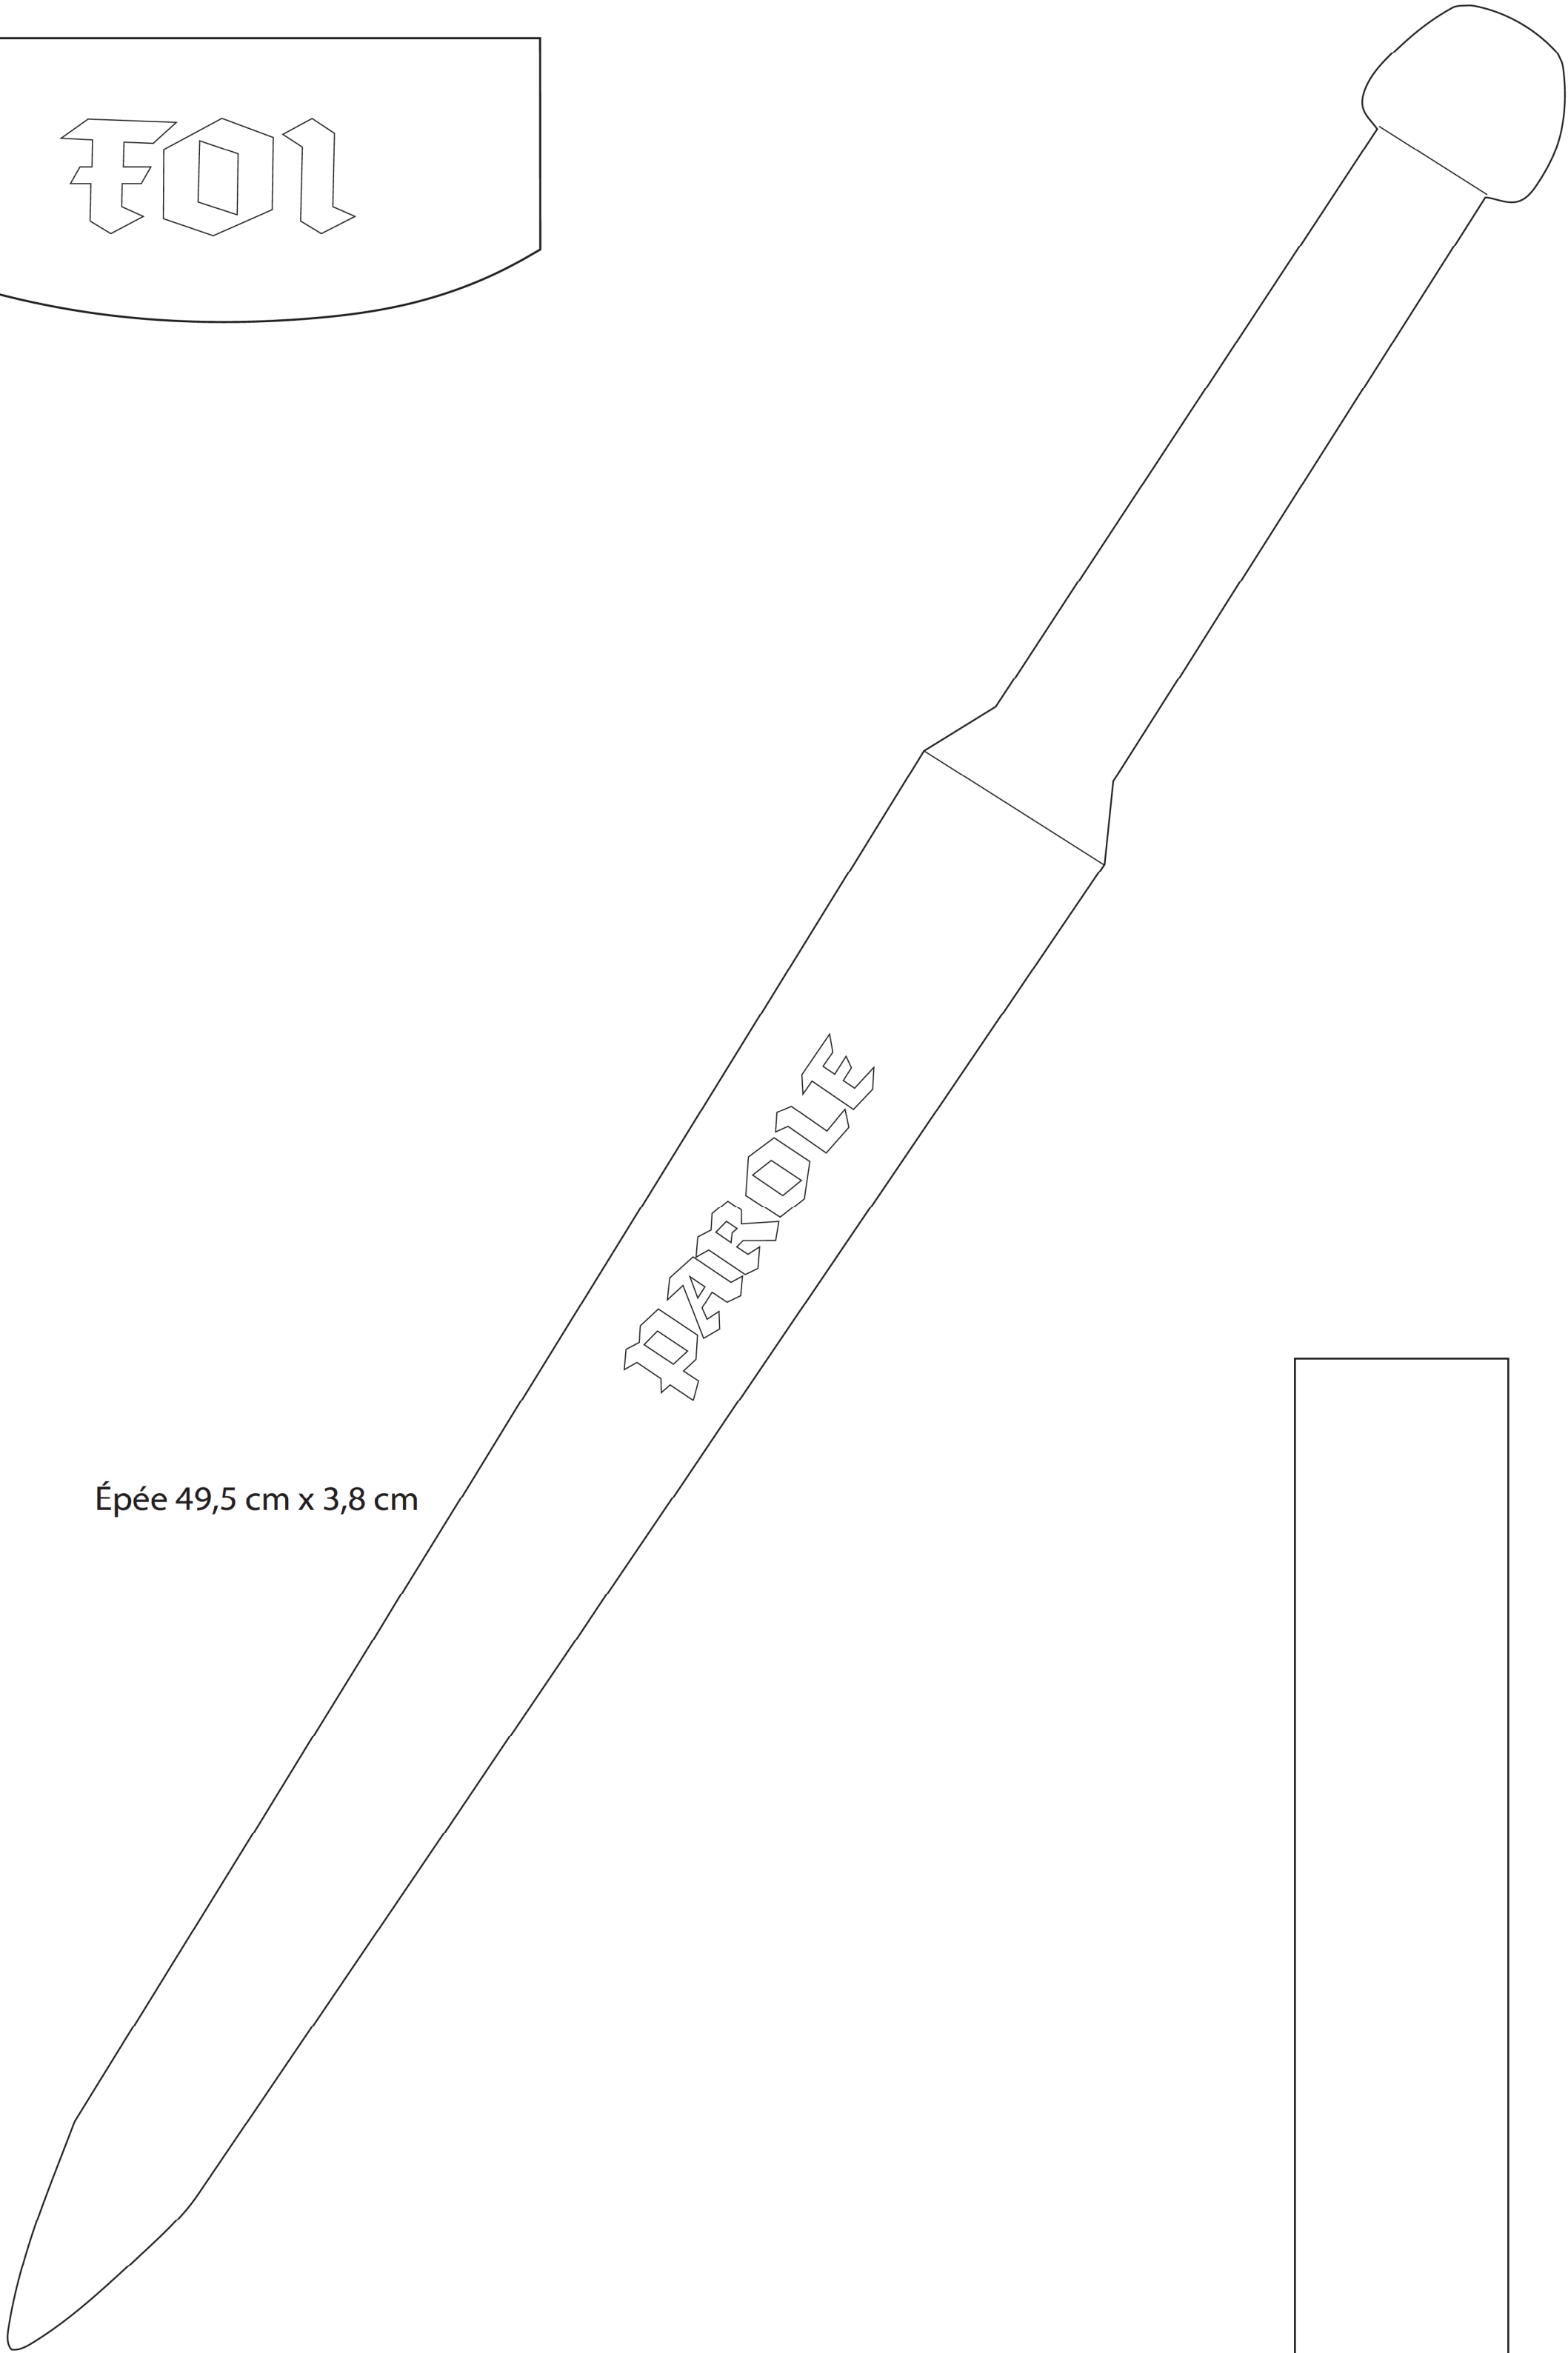

Base du bouclier 38 cm x 29,2 cm

Garde de l'épée 23,2 cm x 2,2 cm

Extérieur du bouclier 38 cm x 29,2 cm

Garde de l'épée 23,2 cm x 2,2 cm

Support FOI pour l'épée 12 cm x 5 cm x 2,5 cm

Épée 49,5 cm x 3,8 cm

Poignée pour l'arrière du bouclier 17,8 cm x 3,8 cm